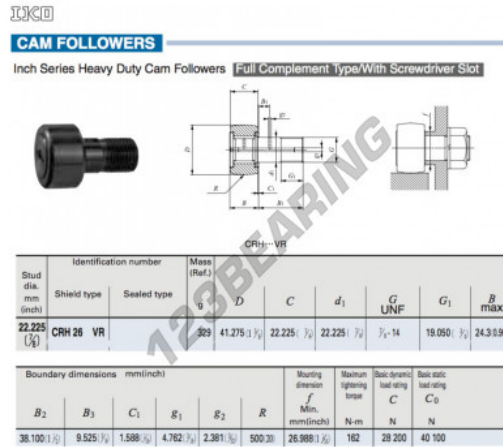

Seguidor de leva CRH26-VR-IKO - CRH26-VR-IKO

<https://www.123rodamiento.mx/rodamiento-cojinete/rodamiento-bola/seguidor-leva/crh26-vr-iko>

CARACTERÍSTICAS DEL PRODUCTO

Marca	IKO
N° Ean13	3663952463544
Diámetro interior	22.225 mm
Diámetro exterior	41.275 mm
Espesor	22.225 mm
Peso	329 g
Envasado	1