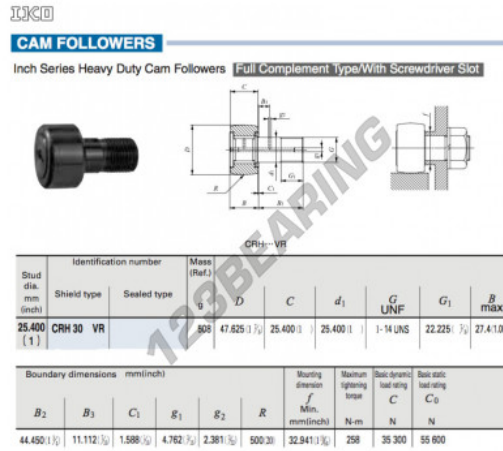

## Seguidor de leva CRH30-VR-IKO - CRH30-VR-IKO

<https://www.123rodamiento.mx/rodamiento-cojinete/rodamiento-bola/seguidor-leva/crh30-vr-iko>

### CARACTERÍSTICAS DEL PRODUCTO

Marca	IKO
N° Ean13	3663952463711
Diámetro interior	25.4 mm
Diámetro exterior	47.625 mm
Espesor	25.4 mm
Peso	508 g
Envasado	1

[contacto@123rodamiento.mx](mailto:contacto@123rodamiento.mx)