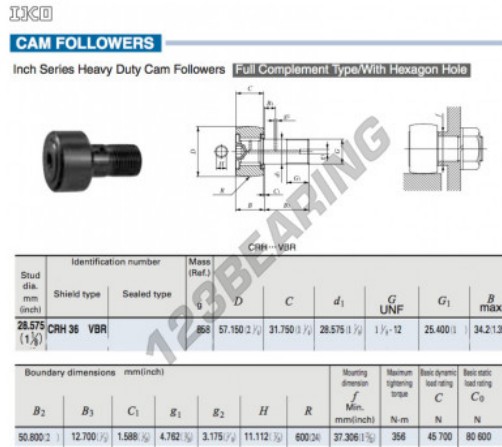

Seguidor de leva CRH36-VBR-IKO - CRH36-VBR-IKO

<https://www.123rodamiento.mx/rodamiento-cojinete/rodamiento-bola/seguidor-leva/crh36-vbr-iko>

CARACTERÍSTICAS DEL PRODUCTO

Marca	IKO
N° Ean13	3663952463834
Diámetro interior	28.575 mm
Diámetro exterior	57.15 mm
Espesor	31.75 mm
Peso	858 g
Envasado	1