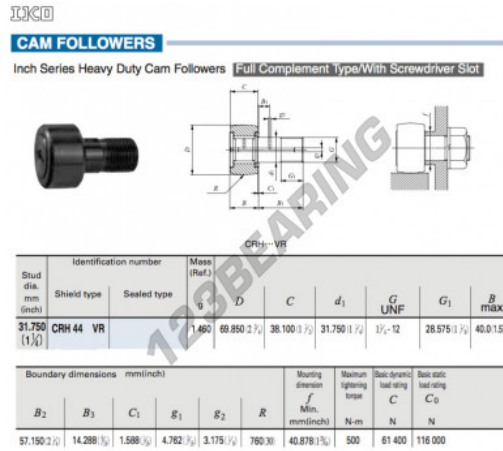

Seguidor de leva CRH44-VR-IKO - CRH44-VR-IKO

<https://www.123rodamiento.mx/rodamiento-cojinete/rodamiento-bola/seguidor-leva/crh44-vr-iko>

CARACTERÍSTICAS DEL PRODUCTO

Marca	IKO
N° Ean13	3663952464039
Diámetro interior	31.75 mm
Diámetro exterior	69.85 mm
Espesor	38.1 mm
Peso	1460 g
Envasado	1