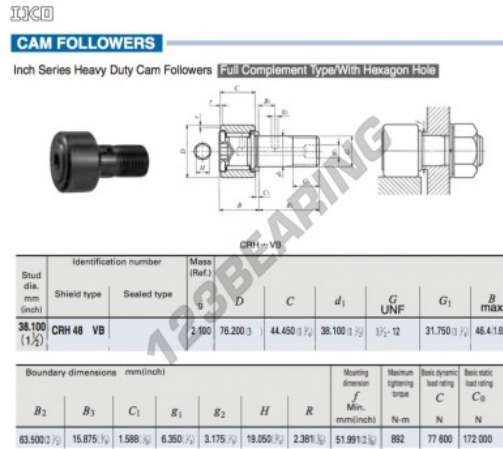

## Seguidor de leva CRH48-VB-IKO - CRH48-VB-IKO

<https://www.123rodamiento.mx/rodamiento-cojinete/rodamiento-bola/seguidor-leva/crh48-vb-iko>

### CARACTERÍSTICAS DEL PRODUCTO

Marca	IKO
N° Ean13	3616060464828
Diámetro interior	38.1 mm
Diámetro exterior	76.2 mm
Espesor	44.5 mm
Peso	2100 g
Envasado	1

[contacto@123rodamiento.mx](mailto:contacto@123rodamiento.mx)