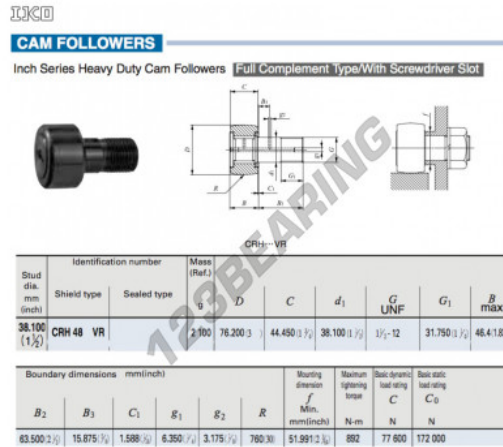

## Seguidor de leva CRH48-VR-IKO - CRH48-VR-IKO

<https://www.123rodamiento.mx/rodamiento-cojinete/rodamiento-bola/seguidor-leva/crh48-vr-iko>

### CARACTERÍSTICAS DEL PRODUCTO

Marca	IKO
N° Ean13	3663952464114
Diámetro interior	38.1 mm
Diámetro exterior	76.2 mm
Espesor	44.5 mm
Peso	2100 g
Envasado	1

[contacto@123rodamiento.mx](mailto:contacto@123rodamiento.mx)