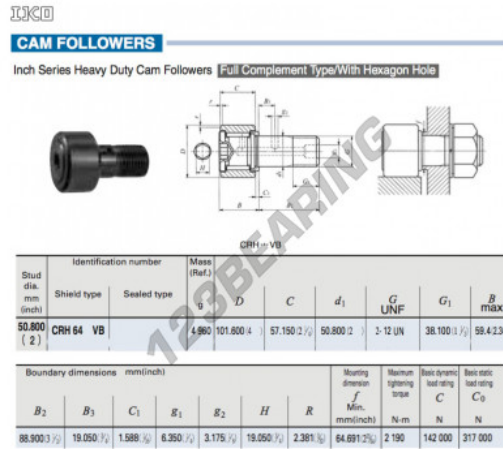

Seguidor de leva CRH64-VB-IKO - CRH64-VB-IKO

<https://www.123rodamiento.mx/rodamiento-cojinete/rodamiento-bola/seguidor-leva/crh64-vb-iko>

CARACTERÍSTICAS DEL PRODUCTO

Marca	IKO
N° Ean13	3616060464941
Diámetro interior	50.8 mm
Diámetro exterior	101.6 mm
Espesor	57.15 mm
Peso	4960 g
Envasado	1