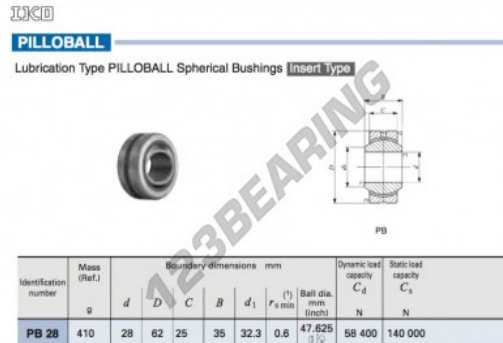

## Rotulas GE PB28-IKO - PB28-IKO

<https://www.123rodamiento.mx/rodamiento-cojinete/rotulas/ge/pb28-iko>

### CARACTERÍSTICAS DEL PRODUCTO

Marca	IKO
N° Ean13	3616060465016
Diámetro interior	28 mm
Diámetro exterior	62 mm
Espesor	25 mm
Tipo	GE
Peso	410 g
Lubricación	con
Envasado	1

[contacto@123rodamiento.mx](mailto:contacto@123rodamiento.mx)