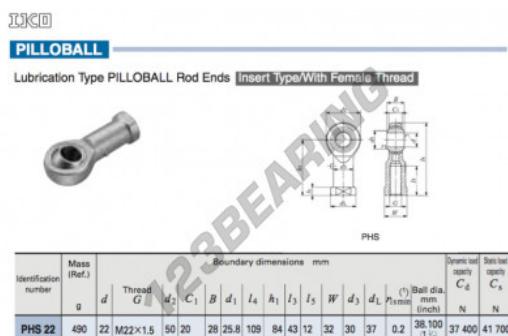

### CARACTERÍSTICAS DEL PRODUCTO

Marca	IKO
N° Ean13	3663952464695
Diámetro interior	22 mm
Diámetro exterior	50 mm
Espesor	20 mm
Tipo	PHS
Peso	490 g
Envasado	1

[contacto@123rodamiento.mx](mailto:contacto@123rodamiento.mx)