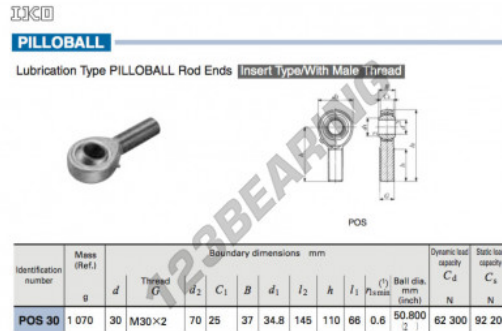

Rotulas GE POS30-IKO - POS30-IKO

<https://www.123rodamiento.mx/rodamiento-cojinete/rotulas/ge/pos30-iko>

CARACTERÍSTICAS DEL PRODUCTO

Marca	IKO
N° Ean13	3616060465061
Diámetro interior	30 mm
Diámetro exterior	70 mm
Espesor	25 mm
Tipo	GE
Peso	1070 g
Hilo	Rosca derecha
Lubricación	con
Envasado	1
Estándar	Ninguna norma