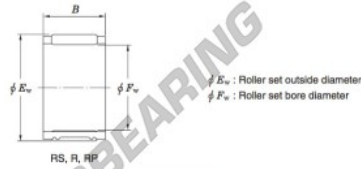

Rodamiento de agujas R45-26-JTEKT - R45-26-KOYO

<https://www.123rodamiento.mx/rodamiento-cojinete/rodamiento-agujas/agujas/r45-26-koyo>

Needle roller and cage assemblies Koyo

Boundary dimensions (mm)			Basic load ratings (kN)			Limiting speeds (min ⁻¹)	Bearing No.	Special series (Cage)	[Outer] Mass (g)
F_w	E_w	B	C_r	C_0	Oil lub.				
45	50	26	31.8	70.9	11 000	R45/26	—	54	

CARACTERÍSTICAS DEL PRODUCTO

Marca	JTEKT
N° Ean13	3663952468495
Diámetro interior	45 mm
Diámetro exterior	50 mm
Espesor	26 mm
Peso	54 g
Envasado	1

contacto@123rodamiento.mx

+34 911 436 830

CRT4 de Lesquin 60 Rue Du Haut De Sainghin 59273 Fretin FRANCE