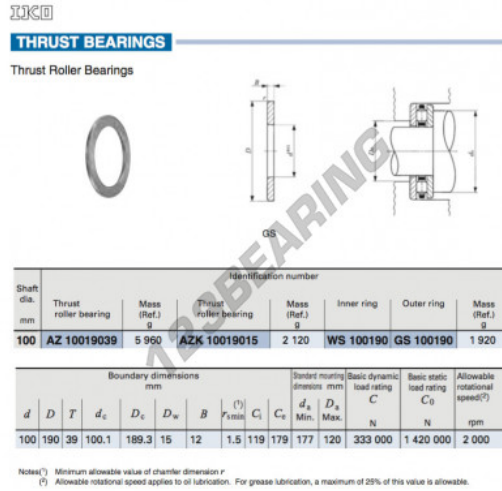

## Arandellas axiales GS100190-IKO - GS100190-IKO

<https://www.123rodamiento.mx/accesorios/arandela/arandelas-axiales/gs100190-iko>

### CARACTERÍSTICAS DEL PRODUCTO

Marca	IKO
Nº Ean13	3616060466976
Diámetro interior	100 mm
Diámetro exterior	190 mm
Espesor	12 mm
Material	ACERO
Peso	1920 g
Envasado	1

[contacto@123rodamiento.mx](mailto:contacto@123rodamiento.mx)