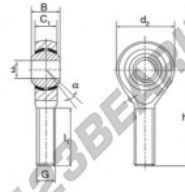

Rotulas SA POS8-DURBAL - POS8-DURBAL

<https://www.123rodamiento.mx/rodamiento-cojinete/rotulas/sa/pos8-durbal>

POS8

Rod end body:
surface zinc plated

Lubrication:
lubrication required

order number	measurement [mm]		B	C₁	d₁
	right hand thread	left hand thread			
POS 8	8	M 8	12	9,00	22

type	measurement [mm]		α	load rating	weight
	l₁ min	h			
POS / POSL 8	25	42	14	C₁₀ [kN] 11,6	[kg] 0,030

CARACTERÍSTICAS DEL PRODUCTO

Marca	DURBAL
N° Ean13	3663952494449
Diámetro interior	8 mm
Diámetro exterior	22 mm
Espesor	12 mm
Tipo	SA
Peso	30 g
Hilo	Rosca derecha
Lubricación	sin
Envasado	-
Estándar	Ninguna norma

contacto@123rodamiento.mx

+34 911 436 830

CRT4 de Lesquin 60 Rue Du Haut De Sainghin 59273 Fretin FRANCE