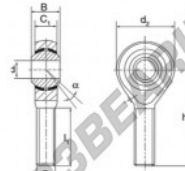

Rotulas SA POSL22-DURBAL - DPOSL22-DURBAL

<https://www.123rodamiento.mx/rodamiento-cojinete/rotulas/sa/dposl22-durbal>

POSL22

Rod end body:
surface zinc plated

Lubrication:
lubrication required

order number	measurement [mm]		B	C₁	d₁
	right hand thread	left hand thread			
POSL 22	22	M 22 x 1,5	28	20,00	54

type	measurement [mm]		α [°]	load rating C₀ [kN]	weight [kg]
	l₁ min	h			
POS / POSL 22	51	84	15	57,0	0,480

CARACTERÍSTICAS DEL PRODUCTO

Marca	DURBAL
N° Ean13	3663952494739
Diámetro interior	22 mm
Diámetro exterior	54 mm
Espesor	28 mm
Tipo	SA
Peso	480 g
Hilo	Rosca izquierda
Lubricación	sin
Envasado	1

contacto@123rodamiento.mx

+34 911 436 830

CRT4 de Lesquin 60 Rue Du Haut De Sainghin 59273 Fretin FRANCE