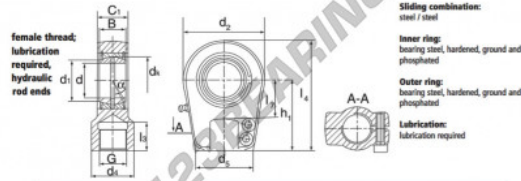

Rotulas TAPR DGIHR-K110-DO-DURBAL - DGIHR-K110-DO-DURBAL

<https://www.123rodamiento.mx/rodamiento-cojinete/rotulas/tapr/dgihr-k110-do-durbal>

DGIHR-K110-DO

order number	d	d₁	G	d₂	d₃	B	C₁	d₄
DGIHR-K 110 DO	110	121,2	M 120 x 3	152	220	70	80	265

type	l₁ min	l₂ min	h₁	l₄	d₅	α [°]	load rating C₀ [N]	weight [kg]
DGIHR-K / DGIHL-K 110 DO	125	115	265	407,5	130,0	6	1700	40,50

CARACTERÍSTICAS DEL PRODUCTO

Marca	DURBAL
N° Ean13	3663952499444
Diámetro interior	110 mm
Diámetro exterior	265 mm
Espesor	80 mm
Tipo	TAPR
Peso	40500 g
Hilo	Rosca derecha
Lubricación	con
Envasado	1

contacto@123rodamiento.mx

+34 911 436 830

CRT4 de Lesquin 60 Rue Du Haut De Sainghin 59273 Fretin FRANCE