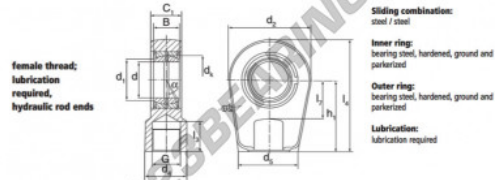

Rotulas TAPR GIHR60-DO-DURBAL - GIHR60-DO-DURBAL

<https://www.123rodamiento.mx/rodamiento-cojinete/rotulas/tapr/gihr60-do-durbal>

GIHR60-DO

order number	right hand thread	left hand thread	measurement [mm]													
GIHR 60 DO			d	d₁	G	d₂	d₃	B	C₁	d₂						
			60	66,8	M 58 x 1,5	75	120	44	50	130						
type	measurement [mm]										load rating	weight				
GIHR / GIHL 60 DO	l₂ min	l₁ min	h	l₂	d₁	α	C₀ (kN)	W (kg)								
	59	65	130	200,0	66,0	6	400	5,40								

CARACTERÍSTICAS DEL PRODUCTO

Marca	DURBAL
N° Ean13	3663952499741
Diámetro interior	60 mm
Diámetro exterior	130 mm
Espesor	50 mm
Tipo	TAPR
Peso	5400 g
Hilo	Rosca derecha
Lubricación	con
Envasado	1

contacto@123rodamiento.mx

+34 911 436 830

CRT4 de Lesquin 60 Rue Du Haut De Sainghin 59273 Fretin FRANCE