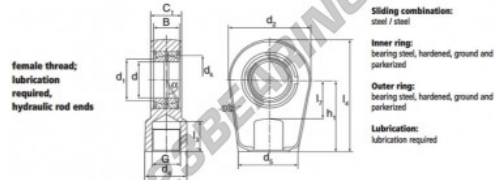

Rotulas TAPR GIHR70-DO-DURBAL - DGIHR70-DO-DURBAL

<https://www.123rodamiento.mx/rodamiento-cojinete/rotulas/tapr/dgih70-do-durbal>

GIHR70-DO

order number	d	d₁	G	d₂	d₃	B	C₁	d₂
GIHR 70 DO	70	77,8	M 65 x 1,5	86	130	49	55	154

type	l₂ min	l₁ min	h	l₁	d₁	α	load rating C₀ (N)	weight W(g)
GIHR / GIHL 70 DO	66	75	150	237,0	80,0	6	540	8,50

CARACTERÍSTICAS DEL PRODUCTO

Marca	DURBAL
N° Ean13	3663952499802
Diámetro interior	70 mm
Diámetro exterior	154 mm
Espesor	55 mm
Tipo	TAPR
Peso	8500 g
Hilo	Rosca derecha
Lubricación	con
Envasado	1

contacto@123rodamiento.mx

+34 911 436 830

CRT4 de Lesquin 60 Rue Du Haut De Sainghin 59273 Fretin FRANCE