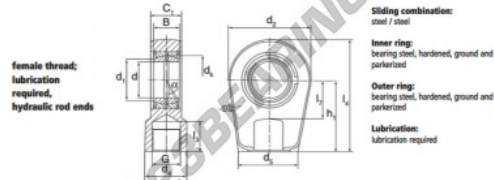

Rotulas TAPR GIHR80-DO-DURBAL - GIHR80-DO-DURBAL

<https://www.123rodamiento.mx/rodamiento-cojinete/rotulas/tapr/gihr80-do-durbal>

GIHR80-DO

order number	d	d₁	G	d₂	B	C₁	d₂
GIHR 80 DO	80	80,4	M 80 x 2	105	160	55	60 176

type	l₂ min	l₁ min	h	l₁	d₁	α	load rating C₀ (N)	weight (kg)
GIHR / GIHL 80 DO	81	80	170	265,0	92,0	6	670	12,00

CARACTERÍSTICAS DEL PRODUCTO

Marca	DURBAL
N° Ean13	3663952499819
Diámetro interior	80 mm
Diámetro interior	3.15" inch
Diámetro exterior	176 mm
Diámetro exterior	6.929" inch
Espesor	60 mm
Espesor	2.362" inch
Tipo	TAPR
Peso	12000 g
Hilo	Rosca derecha
Lubricación	con
Envasado	1

contacto@123rodamiento.mx

+34 911 436 830

CRT4 de Lesquin 60 Rue Du Haut De Sainghin 59273 Fretin FRANCE