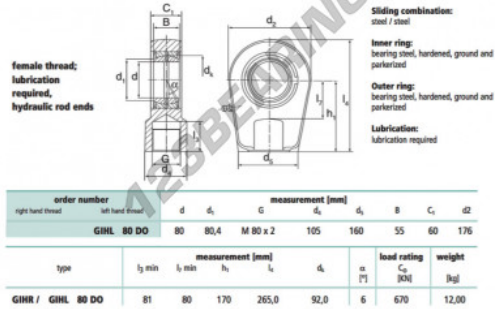

Rotulas TAPR GIHL80-DO-DURBAL - GIHL80-DO-DURBAL

<https://www.123rodamiento.mx/rodamiento-cojinete/rotulas/tapr/gihl80-do-durbal>

GIHL80-DO

CARACTERÍSTICAS DEL PRODUCTO

Marca	DURBAL
N° Ean13	3663952499840
Diámetro interior	80 mm
Diámetro exterior	176 mm
Espesor	60 mm
Tipo	TAPR
Peso	12000 g
Hilo	Rosca izquierda
Lubricación	con
Envasado	1

contacto@123rodamiento.mx

+34 911 436 830

CRT4 de Lesquin 60 Rue Du Haut De Sainghin 59273 Fretin FRANCE