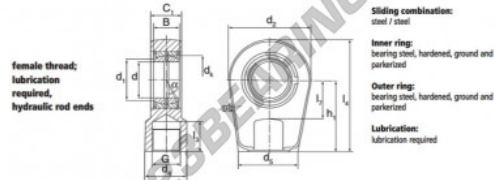

Rotulas TAPR GIHL80-DO-DURBAL - GIHL80-DO-DURBAL

<https://www.123rodamiento.mx/rodamiento-cojinete/rotulas/tapr/gihl80-do-durbal>

GIHL80-DO

order number	d	d₁	G	d₂	d₃	B	C₁	d₂
GIHL 80 DO	80	80,4	M 80 x 2	105	160	55	60	176

type	l₂ min	l₁ min	h	l₁	d₁	α [°]	load rating C₀ [kN]	weight [kg]
GIHR / GIHL 80 DO	81	80	170	265,0	92,0	6	670	12,00

CARACTERÍSTICAS DEL PRODUCTO

Marca	DURBAL
N° Ean13	3663952499840
Diámetro interior	80 mm
Diámetro exterior	176 mm
Espesor	60 mm
Tipo	TAPR
Peso	12000 g
Hilo	Rosca izquierda
Lubricación	con
Envasado	1

contacto@123rodamiento.mx

+34 911 436 830

CRT4 de Lesquin 60 Rue Du Haut De Sainghin 59273 Fretin FRANCE