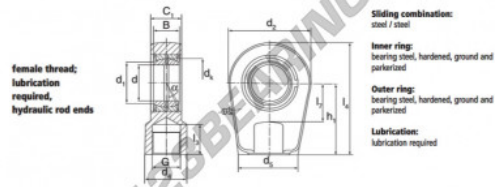

Rotulas TAPR GIHR120-DO-DURBAL - GIHR120-DO-DURBAL

<https://www.123rodamiento.mx/rodamiento-cojinete/rotulas/tapr/gihr120-do-durbal>

GIHR120-DO

order number	d	d₁	G	measurement [mm]	d₂	B	C₁	d₂
GIHR 120 DO	120	135,5	M130 x 3	172	257	85	90	340

type	l₂ min	l₁ min	h₁	l₁	d₁	α	load rating C₀ [kN]	weight [kg]
GIHR / GIHL 120 DO	135	140	310	490,0	160,0	6	2900	76,00

CARACTERÍSTICAS DEL PRODUCTO

Marca	DURBAL
N° Ean13	3663952499970
Diámetro interior	120 mm
Diámetro exterior	340 mm
Espesor	90 mm
Tipo	TAPR
Peso	76000 g
Hilo	Rosca derecha
Lubricación	con
Envasado	1

contacto@123rodamiento.mx

+34 911 436 830

CRT4 de Lesquin 60 Rue Du Haut De Sainghin 59273 Fretin FRANCE