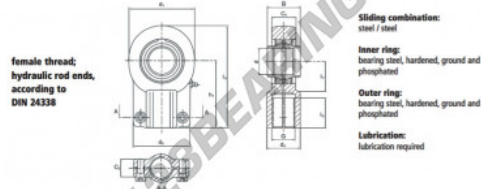

Rotulas TAPR

GIHN-KL-63LO-DURBAL - GIHN-KL-63LO-DURBAL

<https://www.123rodamiento.mx/rodamiento-cojinete/rotulas/tapr/gihn-kl-63lo-durbal>

GIHN-KL-63LO

* without grease nipple

order number	d	d₁	measurement [mm]	d₂	B	C₁	C₂
GIHN-KL 63 LO	63	136	M 48 x 2	70,0	114	63	53 38

type	l₁ min	measurement [mm]	l₂	l₃	load rating C₀ [kN]	weight [kg]
GIHN-K / GIHN-KL 63 LO	64	140	213,0	62	430,0	7,60

CARACTERÍSTICAS DEL PRODUCTO

Marca	DURBAL
N° Ean13	3663952500324
Diámetro interior	63 mm
Diámetro exterior	136 mm
Espesor	53 mm
Tipo	TAPR
Peso	7600 g
Hilo	Rosca izquierda
Lubricación	con
Envasado	1

contacto@123rodamiento.mx

+34 911 436 830

CRT4 de Lesquin 60 Rue Du Haut De Sainghin 59273 Fretin FRANCE