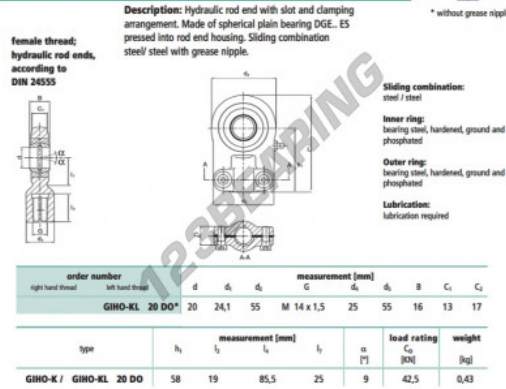

Rotulas TAPR GIHO-KL-20DO-DURBAL - DGIHO-KL-20DO-DURBAL

<https://www.123rodamiento.mx/rodamiento-cojinete/rotulas/tapr/dgiho-kl-20do-durbal>

GIHO-KL-20DO

CARACTERÍSTICAS DEL PRODUCTO

Marca	DURBAL
N° Ean13	3663952500690
Diámetro interior	20 mm
Diámetro exterior	55 mm
Espesor	13 mm
Tipo	TAPR
Peso	430 g
Hilo	Rosca izquierda
Lubricación	con
Envasado	1