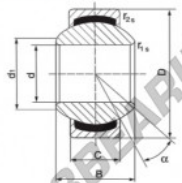

Rotulas GEEW SGE30-UK-DURBAL - SGE30-UK-DURBAL

<https://www.123rodamiento.mx/rodamiento-cojinete/rotulas/geew/sge30-uk-durbal>

SGE30-UK

Lubrication: maintenance free

order number	measurement [mm]			
type	d	B	C	d₁ min
SGE 30 UK	30	22	18	34

type	r_{1s} min	measurement [mm]	D	α [°]	load rating	weight
		r_{2s} min			C₉₀ [kN]	[kg]
SGE 30 UK	0,6	0,6	47	6	166,0	0,163

CARACTERÍSTICAS DEL PRODUCTO

Marca	DURBAL
N° Ean13	3663952502212
Diámetro interior	30 mm
Diámetro exterior	47 mm
Espesor	18 mm
Tipo	GEEW
Peso	163 g
Lubricación	sin
Envasado	1

contacto@123rodamiento.mx

+34 911 436 830

CRT4 de Lesquin 60 Rue Du Haut De Sainghin 59273 Fretin FRANCE