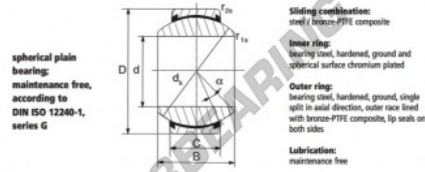

Rotulas GEEW

GE20-FW-2RS-DURBAL - DGE20-FW-2RS-DURBAL

https://www.123rodamiento.mx/rodamiento-cojinete/rotulas/geew/dge20-fw-2rs-durbal

GE20-FW-2RS

order number	measurement [mm]		
type		B	C
GE 20 FW-2RS	20	25	16

type	measurement [mm]			load rating C₀ [kN]	weight [g]
	r_{1s} mín	r_{2s} mín	D		
GE 20 FW-2RS	0,6	0,6	42	127	0,150

CARACTERÍSTICAS DEL PRODUCTO

Marca	DURBAL
N° Ean13	3663952502861
Diámetro interior	20 mm
Diámetro exterior	42 mm
Espesor	25 mm
Tipo	GEEW
Peso	150 g
Hilo	Rosca derecha
Lubricación	sin
Envasado	1
Estándar	Ninguna norma

contacto@123rodamiento.mx

+34 911 436 830

CRT4 de Lesquin 60 Rue Du Haut De Sainghin 59273 Fretin FRANCE