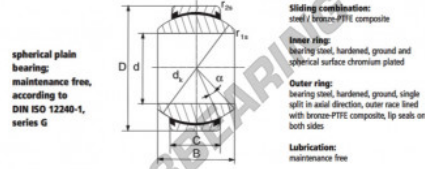

Rotulas GEEW

GE80-FW-2RS-DURBAL - GE80-FW-2RS-DURBAL

<https://www.123rodamiento.mx/rodamiento-cojinete/rotulas/geew/ge80-fw-2rs-durbal>

GE80-FW-2RS

order number	measurement [mm]		
type	b	c	
GE 80 FW-2RS	80	75	50

type	r1s min		measurement [mm]			load rating Ca [kN]	weight [kg]
	r1s min	r2s min	D	d1	α [°]		
GE 80 FW-2RS	1,0	1,0	130	115,0	14	1370	3,500

CARACTERÍSTICAS DEL PRODUCTO

Marca	DURBAL
N° Ean13	3663952503035
Diámetro interior	80 mm
Diámetro exterior	130 mm
Espesor	50 mm
Tipo	GEEW
Peso	3500 g
Lubricación	sin
Envasado	1

contacto@123rodamiento.mx

+34 911 436 830

CRT4 de Lesquin 60 Rue Du Haut De Sainghin 59273 Fretin FRANCE