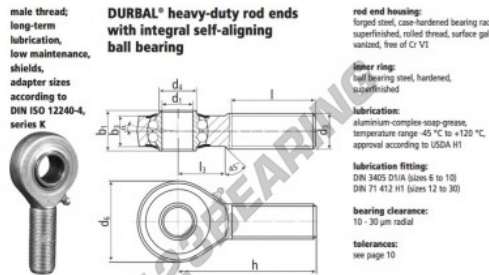

Rotulas SA

BRM16-00-501-DURBAL - BRM16-00-501-DURBAL

<https://www.123rodamiento.mx/rodamiento-cojinete/rotulas/sa/brm16-00-501-durbal>

BRM16-00-501

order number		measurements [mm]							
Type	right hand thread	M 16	d ₁	d ₂	d ₄	d ₅	b ₁	b ₂	h
BRM 16	-00	-501	16	M 16	19,0	42	21	15,0	66
measurements [mm]		weight	calculation factors		rotational speed limit	basic load rating			
Type	l	l ₃	α [°]	Y	v ₀	C	stat. C ₀		
BRM 16	40	22	8,0	0,190	2,24	2,35	975	6250	2350

CARACTERÍSTICAS DEL PRODUCTO

Marca	DURBAL
N° Ean13	3663952507033
Diámetro interior	16 mm
Diámetro exterior	42 mm
Espesor	21 mm
Tipo	SA
Peso	190 g
Hilo	Rosca derecha
Lubricación	con
Envasado	-
Estándar	Ninguna norma