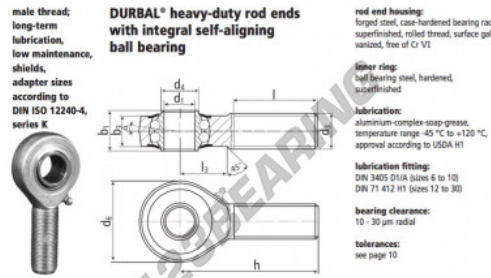

Rotulas SA

BRM20-00-501-DURBAL - BRM20-00-501-DURBAL

<https://www.123rodamiento.mx/rodamiento-cojinete/rotulas/sa/brm20-00-501-durbal>

BRM20-00-501

order number		measurements [mm]								
Type	right hand thread	M left hand thread	d ₁	d ₂	d ₃	d ₄	d ₅	b ₁	b ₂	h
BRM 20 -00 -501			20	M 20 x 1,5	24,5	50	25	18,0	78	
measurements [mm]		weight	calculation factors	rotational speed limit	basic load rating					
Type	l	l ₃	α [°]	Y	v ₀	d _{yn.} C [N]	stat. C ₀ [N]			
BRM 20	47	28	7,0	0,338	2,46	2,58	825	7900	3450	

CARACTERÍSTICAS DEL PRODUCTO

Marca	DURBAL
N° Ean13	3663952507071
Diámetro interior	20 mm
Diámetro exterior	50 mm
Espesor	25 mm
Tipo	SA
Peso	338 g
Hilo	Rosca derecha
Lubricación	con
Envasado	-
Estándar	Ninguna norma