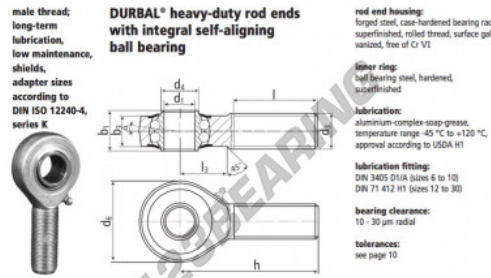

Rotulas SA

BRM30-00-502-DURBAL - BRM30-00-502-DURBAL

<https://www.123rodamiento.mx/rodamiento-cojinete/rotulas/sa/brm30-00-502-durbal>

BRM30-00-502

order number		measurements [mm]									
Type	right hand thread	left hand thread	d ₁	d ₂	d ₃	d ₄	d ₅	l ₁	l ₂	l ₃	h
BRM 30 -00	-502		30	M 30 x 2	34,5	70	37	25,0	110		
measurements [mm]		weight		calculation factors		rotational speed limit		basic load rating			
Type	l	l ₃	α [°]	[kg]	Y	v ₀	C	d _{yn} [N]	stat. C ₀ [N]		
BRM 30	66	35	7,5	0,922	2,24	2,35	450	14150	7450		

CARACTERÍSTICAS DEL PRODUCTO

Marca	DURBAL
N° Ean13	3663952507125
Diámetro interior	30 mm
Diámetro exterior	70 mm
Espesor	37 mm
Tipo	SA
Peso	922 g
Hilo	Rosca izquierda
Lubricación	con
Envasado	1

contacto@123rodamiento.mx