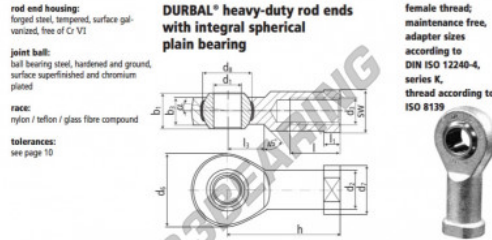

## Rotulas SI

### BEF05-20-501-DURBAL - BEF05-20-501-DURBAL

<https://www.123rodamiento.mx/rodamiento-cojinete/rotulas/si/bef05-20-501-durbal>

#### BEF05-20-501

order number		measurements [mm]									
type	type	d <sub>1</sub>	d <sub>2</sub>	d <sub>3</sub>	d <sub>6</sub>	d <sub>7</sub>	d <sub>8</sub>	b <sub>1</sub>	b <sub>2</sub>		
BEF 05	-20 -501	5	9,0	M 5	18	11	11,06	8	6,0		
measurements [mm]		weight									
type	h	l	l <sub>1</sub>	l <sub>2</sub>	SW	α <sub>1</sub> <sup>1</sup>	α <sub>2</sub> <sup>2</sup>	weight		basic load rating	
BEF 05	27	10	4,0	10	9	13,0	7,5	0,018		3910 10800	

## CARACTERÍSTICAS DEL PRODUCTO

Marca	DURBAL
N° Ean13	3663952507989
Diámetro interior	5 mm
Diámetro exterior	18 mm
Espesor	8 mm
Tipo	SI
Peso	18 g
Hilo	Rosca derecha
Lubricación	sin
Envasado	1

[contacto@123rodamiento.mx](mailto:contacto@123rodamiento.mx)