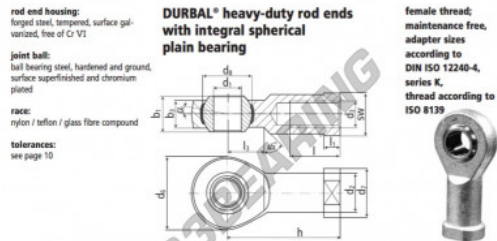

Rotulas SI

BEF30-20-502-DURBAL - BEF30-20-502-DURBAL

<https://www.123rodamiento.mx/rodamiento-cojinete/rotulas/si/bef30-20-502-durbal>

BEF30-20-502

order number		measurements [mm]											
type	right-hand thread	left-hand thread	d ₁	d ₂	d ₃	d ₄	d ₅	d ₆	d ₇	d ₈	b ₁	b ₂	b ₃
BEF 30	-20	-502	30	40,0	M 30 x 2	70	50	50,75	37	25,0			
measurements [mm]		weight											
type	h	l	l ₁	l ₂	l ₃	SW	α ₁ ¹	α ₂ ²	weight		basic load rating		
BEF 30	110	51	15,0	35	41		17,0	10,5	1,084		55010 145600		

CARACTERÍSTICAS DEL PRODUCTO

Marca	DURBAL
N° Ean13	3663952508269
Diámetro interior	30 mm
Diámetro exterior	70 mm
Espesor	37 mm
Tipo	SI
Peso	1084 g
Hilo	Rosca izquierda
Lubricación	sin
Envasado	1

contacto@123rodamiento.mx