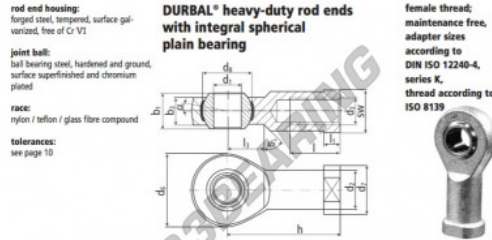

Rotulas SI

BEF30SO-22-502-DURBAL - BEF30SO-22-502-DURBAL

<https://www.123rodamiento.mx/rodamiento-cojinete/rotulas/si/bef30so-22-502-durbal>

BEF30SO-22-502

order number		measurements [mm]									
type	right thread	left thread	d ₁	d ₂	d ₃	d ₄	d ₅	d ₆	d ₇	b ₁	b ₂
BEF 30 SO -22		-502	30	40,0	M 27 x 2	70	50	50,75	37	25,0	
measurements [mm]		weight									
type	h	l	l ₁	l ₂	SW	α ₁ ¹	α ₂ ²	weight		basic load rating	
BEF 30 SO	110	51	15,0	35	41	17,0	10,5	1,084		55010 145600	

CARACTERÍSTICAS DEL PRODUCTO

Marca	DURBAL
N° Ean13	3663952508290
Diámetro interior	30 mm
Diámetro interior	1.181" inch
Diámetro exterior	70 mm
Diámetro exterior	2.756" inch
Espesor	37 mm
Espesor	1.457" inch
Tipo	SI
Peso	1084 g
Hilo	Rosca izquierda
Lubricación	sin
Envasado	1