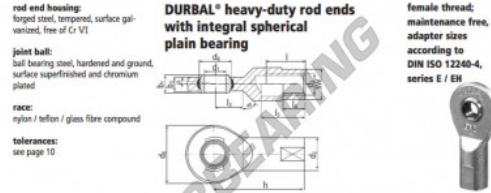

## EF10SO-22-502-DURBAL - EF10SO-22-502-DURBAL

<https://www.123rodamiento.mx/rodamiento-cojinete/rotulas/si/ef10so-22-502-durbal>

EF10SO-22-502

order number		measurements [mm]											
type	right-hand thread	d <sub>1</sub>	d <sub>2</sub>	d <sub>3</sub>	d <sub>4</sub>	d <sub>5</sub>	d <sub>6</sub>	d <sub>7</sub>	d <sub>8</sub>	b <sub>1</sub>	b <sub>2</sub>	b <sub>3</sub>	h
EF 10 SO -22	-502	10	16	M 10 x 1,25	28	16,0				9	6	43	
measurements [mm]		weight			basic load rating		dyn.		stat.				
type	l	l <sub>2</sub>	l <sub>4</sub>	l <sub>5</sub>	SW	α <sub>1</sub> <sup>1</sup>	α <sub>2</sub> <sup>1</sup>	[kg]	C <sub>10</sub>	C <sub>90</sub>	[N]	[N]	
EF 10 SO	20	13			14	12,0	6,0	0,054	6400	18800			

## CARACTERÍSTICAS DEL PRODUCTO

Marca	DURBAL
N° Ean13	3663952508368
Diámetro interior	10 mm
Diámetro exterior	28 mm
Espesor	9 mm
Tipo	SI
Peso	54 g
Hilo	Rosca izquierda
Lubricación	sin
Envasado	1

[contacto@123rodamiento.mx](mailto:contacto@123rodamiento.mx)