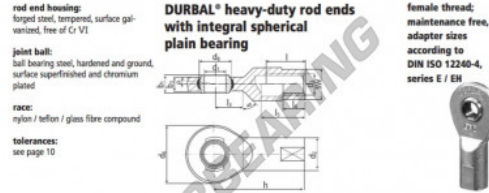

Rotulas SI

EF17-20-502-DURBAL - EF17-20-502-DURBAL

<https://www.123rodamiento.mx/rodamiento-cojinete/rotulas/si/ef17-20-502-durbal>

EF17-20-502

order number		measurements [mm]										
type	right-hand thread	d ₁	d ₂	d ₃	d ₄	d ₅	b ₁	b ₂	b ₃	b ₄	b ₅	h
EF 17	-20	17	25	M 16	44	25,0	14	10	67			
measurements [mm]		weight		basic load rating		stat.						
type	l	l ₃	l ₄	l ₅	SW	α ₁ ¹	α ₂ ¹	kg	C	C ₀	C ₁₀	
EF 17	28	20			22	10,0	5,5	0,208	19200	57900		

CARACTERÍSTICAS DEL PRODUCTO

Marca	DURBAL
N° Ean13	3663952508443
Diámetro interior	17 mm
Diámetro interior	0.669" inch
Diámetro exterior	44 mm
Diámetro exterior	1.732" inch
Espesor	14 mm
Espesor	0.551" inch
Tipo	SI
Peso	208 g
Hilo	Rosca izquierda
Lubricación	sin
Envasado	1