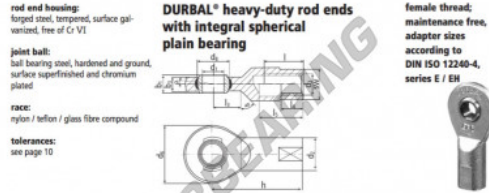

## EF25-20-502-DURBAL - EF25-20-502-DURBAL

<https://www.123rodamiento.mx/rodamiento-cojinete/rotulas/si/ef25-20-502-durbal>

EF25-20-502

order number		measurements [mm]												
type	right-hand thread	d <sub>1</sub>	d <sub>2</sub>	d <sub>3</sub>	d <sub>4</sub>	d <sub>5</sub>	d <sub>6</sub>	d <sub>7</sub>	d <sub>8</sub>	b <sub>1</sub>	b <sub>2</sub>	b <sub>3</sub>	b <sub>4</sub>	h
EF 25	-20	-502	25	35	M 24 x 2	62	35,5	20	16	94				
measurements [mm]		weight			basic load rating									
type	l	l <sub>3</sub>	l <sub>4</sub>	l <sub>5</sub>	SW	α <sub>1</sub> <sup>1</sup>	α <sub>2</sub> <sup>1</sup>	kg	C	C <sub>0</sub>	stat.	stat.		
EF 25	42	30			30	7,5	3,5	0,573	42400	119100				

## CARACTERÍSTICAS DEL PRODUCTO

Marca	DURBAL
N° Ean13	3663952508481
Diámetro interior	25 mm
Diámetro exterior	62 mm
Espesor	20 mm
Tipo	SI
Peso	573 g
Hilo	Rosca izquierda
Lubricación	sin
Envasado	1

[contacto@123rodamiento.mx](mailto:contacto@123rodamiento.mx)