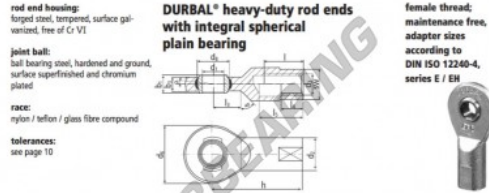

Rotulas SI

EF40-20-501-DURBAL - EF40-20-501-DURBAL

<https://www.123rodamiento.mx/rodamiento-cojinete/rotulas/si/ef40-20-501-durbal>

EF40-20-501

order number		measurements [mm]									
type	right-hand thread	d ₁	d ₂	d ₃	d ₄	d ₅	b ₁	b ₂	b ₃	b ₄	h
EF 40	-20	-501	40	60	M 42 x 3	92	53,0	28	22	145	
measurements [mm]		weight					basic load rating		dyn. stat.		
type	l	l ₃	l ₄	l ₅	SW	α ₁ ¹ [°]	α ₂ ¹ [°]	[kg]	C ₁₀ [N]	C ₀ [N]	
EF 40		42	42	71	50	7,0	3,5	2,075	86000	222600	

CARACTERÍSTICAS DEL PRODUCTO

Marca	DURBAL
N° Ean13	3663952508573
Diámetro interior	40 mm
Diámetro exterior	92 mm
Espesor	28 mm
Tipo	SI
Peso	2075 g
Hilo	Rosca derecha
Lubricación	sin
Envasado	1

contacto@123rodamiento.mx