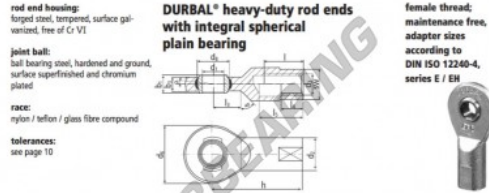

Rotulas SI

EF60-20-502-DURBAL - EF60-20-502-DURBAL

<https://www.123rodamiento.mx/rodamiento-cojinete/rotulas/si/ef60-20-502-durbal>

EF60-20-502

order number		measurements [mm]									
type	right hand thread	d ₁	d ₂	d ₃	d ₄	d ₅	b ₁	b ₂	b ₃	b ₄	h
EF 60	-20	-502	60	84	M 60 x 4	135	80,0	44	36	225	
measurements [mm]		weight		basic load rating							
type	l	l ₂	l ₄	l ₅	SW	α ₁ ¹ [°]	α ₂ ¹ [°]	W ₀₁	C ₀ [N]	C ₁₀ [N]	
EF 60	70	60	103	70		6,5	3,5	7,300	208000	532100	

CARACTERÍSTICAS DEL PRODUCTO

Marca	DURBAL
N° Ean13	3663952508689
Diámetro interior	60 mm
Diámetro exterior	135 mm
Espesor	44 mm
Tipo	SI
Peso	7300 g
Hilo	Rosca izquierda
Lubricación	sin
Envasado	1

contacto@123rodamiento.mx