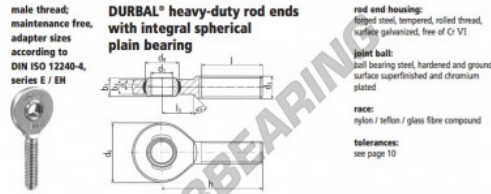

Rotulas SA

EM06-20-502-DURBAL - EM06-20-502-DURBAL

https://www.123rodamiento.mx/rodamiento-cojinete/rotulas/sa/em06-20-502-durbal

EM06-20-502

order number		measurements [mm]						
type	right thread	d ₁	d ₃	d ₅	b ₁	b ₃	h	
EM 06	-20	6	M 6	20	10,0	6	4	36
measurements [mm]		weight			basic load rating			
type	l	b ₃	d ₁ ¹⁾	d ₃ ¹⁾	[kg]	C	C ₁₀	
EM 06	22	11	13,0	6,5	0,014	2500	6400	

CARACTERÍSTICAS DEL PRODUCTO

Marca	DURBAL
N° Ean13	3663952508733
Diámetro interior	6 mm
Diámetro exterior	20 mm
Espesor	6 mm
Tipo	SA
Peso	14 g
Hilo	Rosca izquierda
Lubricación	sin
Envasado	1

contacto@123rodamiento.mx