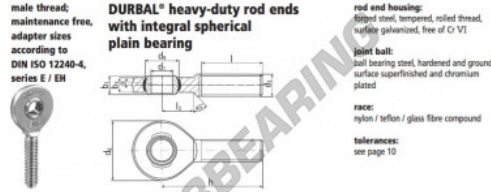

### EM10-20-501-DURBAL - EM10-20-501-DURBAL

https://www.123rodamiento.mx/rodamiento-cojinete/rotulas/sa/em10-20-501-durbal

EM10-20-501

order number		measurements [mm]					
type	right thread left thread	d <sub>1</sub>	d <sub>3</sub>	d <sub>5</sub>	b <sub>1</sub>	b <sub>3</sub>	h
EM 10	-20 -501	10	M 10	28	16,0	9	6-48
measurements [mm]		weight		basic load rating			
type	l	b <sub>3</sub>	d <sub>1</sub> <sup>1)</sup>	d <sub>3</sub> <sup>1)</sup>	[kg]	dyn. C	stat. C <sub>0</sub>
EM 10	29	15	12,0	6,0	0,041	6400	16800

## CARACTERÍSTICAS DEL PRODUCTO

Marca	DURBAL
N° Ean13	3663952508764
Diámetro interior	10 mm
Diámetro exterior	28 mm
Espesor	9 mm
Tipo	SA
Peso	41 g
Hilo	Rosca derecha
Lubricación	sin
Envasado	1

[contacto@123rodamiento.mx](mailto:contacto@123rodamiento.mx)