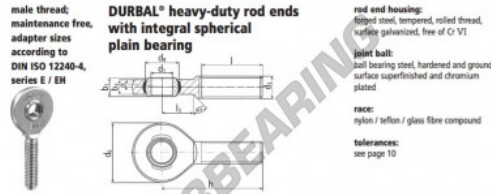

Rotulas SA

EM12-20-502-DURBAL - EM12-20-502-DURBAL

<https://www.123rodamiento.mx/rodamiento-cojinete/rotulas/sa/em12-20-502-durbal>

EM12-20-502

order number		measurements [mm]					
type	right thread	d ₁	d ₃	d ₆	b ₁	b ₃	h
EM 12	-20	12	M 12	32	18,0	7	54
measurements [mm]		weight		basic load rating		stat.	
type	l	b ₃	d ₁ ^h [μm]	d ₃ ^h [μm]	[kg]	C [N]	C ₁₀ [N]
EM 12	33	15	10,5	5,0	0,067	9200	23000

CARACTERÍSTICAS DEL PRODUCTO

Marca	DURBAL
N° Ean13	3663952508788
Diámetro interior	12 mm
Diámetro exterior	32 mm
Espesor	10 mm
Tipo	SA
Peso	67 g
Hilo	Rosca izquierda
Lubricación	sin
Envasado	1

contacto@123rodamiento.mx