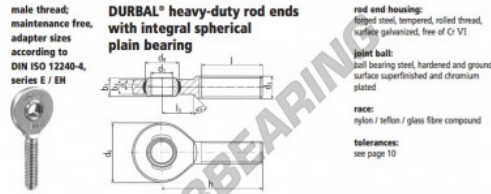

Rotulas SA

EM12-20-502-DURBAL - EM12-20-502-DURBAL

<https://www.123rodamiento.mx/rodamiento-cojinete/rotulas/sa/em12-20-502-durbal>

EM12-20-502

order number		measurements [mm]					
type	right thread	d ₁	d ₃	d ₆	b ₁	b ₃	h
EM 12	-20	12	M 12	32	18,0	7	54
measurements [mm]		weight		basic load rating		stat.	
type	l	b ₃	d ₁ ^h [mm]	d ₃ ^h [mm]	[kg]	C [N]	C ₀ [N]
EM 12	33	15	10,5	5,0	0,067	9200	23000

CARACTERÍSTICAS DEL PRODUCTO

Marca	DURBAL
N° Ean13	3663952508788
Diámetro interior	12 mm
Diámetro exterior	32 mm
Espesor	10 mm
Tipo	SA
Peso	67 g
Hilo	Rosca izquierda
Lubricación	sin
Envasado	1

contacto@123rodamiento.mx