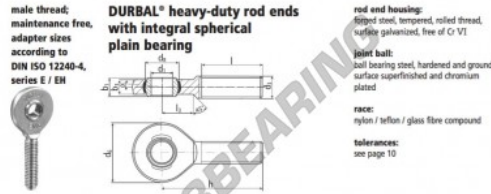

Rotulas SA

EM25-20-502-DURBAL - EM25-20-502-DURBAL

<https://www.123rodamiento.mx/rodamiento-cojinete/rotulas/sa/em25-20-502-durbal>

EM25-20-502

order number		measurements [mm]						
type	right thread	d ₁	d ₃	d ₆	b ₁	b ₃	h	
EM 25	-20	25	M 24 x 2	62	35,5	20	16	94
measurements [mm]		weight		basic load rating				
type	l	b ₃	d ₁ ^h [mm]	d ₃ ^h [mm]	[kg]	dyn. C [N]	stat. C ₀ [N]	
EM 25	57	32	7,5	3,5	0,508	42400	119100	

CARACTERÍSTICAS DEL PRODUCTO

Marca	DURBAL
N° Ean13	3663952508863
Diámetro interior	25 mm
Diámetro exterior	62 mm
Espesor	20 mm
Tipo	SA
Peso	508 g
Hilo	Rosca izquierda
Lubricación	sin
Envasado	1

contacto@123rodamiento.mx