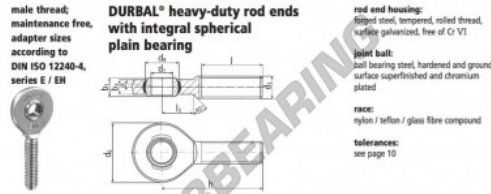

### EM25-20-501-DURBAL - EM25-20-501-DURBAL

https://www.123rodamiento.mx/rodamiento-cojinete/rotulas/sa/em25-20-501-durbal

EM25-20-501

order number		measurements [mm]						
type	right thread left thread	d <sub>1</sub>	d <sub>3</sub>	d <sub>6</sub>	b <sub>1</sub>	b <sub>3</sub>	h	
EM 25	-20 -501	25	M 24 x 2	62	35,5	20	16 94	
measurements [mm]		weight			basic load rating			
type	l	b <sub>3</sub>	d <sub>1</sub> <sup>1)</sup>	d <sub>3</sub> <sup>1)</sup>	[kg]	C	C <sub>0</sub>	
EM 25	57	32	7,5	3,5	0,508	42400	119100	

## CARACTERÍSTICAS DEL PRODUCTO

Marca	DURBAL
Nº Ean13	3663952508870
Diámetro interior	25 mm
Diámetro exterior	62 mm
Espesor	20 mm
Tipo	SA
Peso	508 g
Hilo	Rosca derecha
Lubricación	sin
Envasado	1

[contacto@123rodamiento.mx](mailto:contacto@123rodamiento.mx)