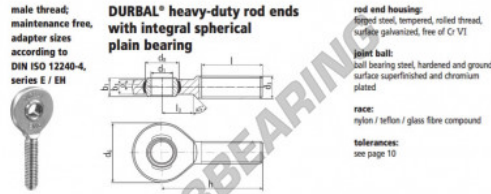

Rotulas SA EM50SO-22-501-DURBAL - EM50SO-22-501-DURBAL

<https://www.123rodamiento.mx/rodamiento-cojinete/rotulas/sa/em50so-22-501-durbal>

EM50SO-22-501

order number		measurements [mm]						
type	right thread left thread	d ₁	d ₃	d ₆	b ₁	b ₃	h	
EM 50 SO -22	-501	50	M 45 x 3	112	66,0	35	28 185	
measurements [mm]		weight		basic load rating				
type	l	b ₃	α ₁ [°]	α ₂ [°]	C [N]	C ₁₀ [N]		
EM 50 SO	110	60	6,5	3,0	3,225	132000 339200		

CARACTERÍSTICAS DEL PRODUCTO

Marca	DURBAL
N° Ean13	3663952509037
Diámetro interior	50 mm
Diámetro exterior	112 mm
Espesor	35 mm
Tipo	SA
Peso	3225 g
Hilo	Rosca derecha
Lubricación	sin
Envasado	1

contacto@123rodamiento.mx