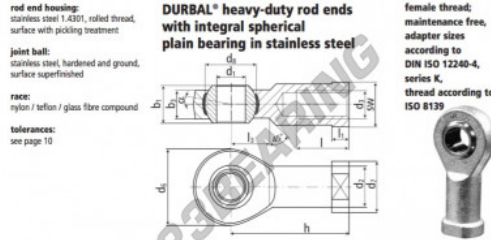

Rotulas SI

BEF10-60-502-DURBAL - BEF10-60-502-DURBAL

<https://www.123rodamiento.mx/rodamiento-cojinete/rotulas/si/bef10-60-502-durbal>

BEF10-60-502

order number		measurements [mm]									
type	right hand thread	left hand thread	d ₁	d ₂	M	d ₃	d ₆	d ₇	d ₈	b ₁	b ₃
BEF 10	-60	-502	10	15,0	M 10	28	19	19,00	14	10,5	
type		measurements [mm]									
h	l	l ₁	l ₃	SW	α ₁ [°]	α ₂ [°]	β [°]	weight		basic load rating	
BEF 10	43	20	6,5	15	17	13,5	8,0	0,074	6400	18300	

CARACTERÍSTICAS DEL PRODUCTO

Marca	DURBAL
N° Ean13	3663952509419
Diámetro interior	10 mm
Diámetro exterior	28 mm
Espesor	14 mm
Tipo	SI
Peso	74 g
Hilo	Rosca izquierda
Lubricación	sin
Envasado	1

contacto@123rodamiento.mx