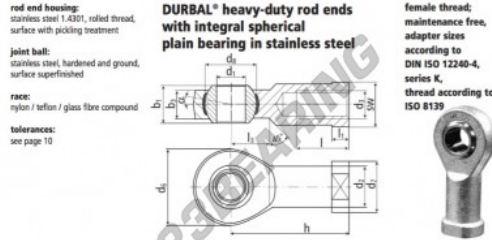

## Rotulas SI

#### BEF12-60-501

order number		measurements [mm]										
type	right hand thread	left hand thread	d <sub>1</sub>	d <sub>2</sub>	d <sub>3</sub>	d <sub>6</sub>	d <sub>7</sub>	d <sub>8</sub>	b <sub>1</sub>	b <sub>3</sub>		
BEF 12	-60	-501	12	17,5	M 12	32	22	22,17	16	12,0		
type		measurements [mm]							weight		basic load rating	
h	l	l <sub>1</sub>	l <sub>3</sub>	SW	α <sub>1</sub> [°]	α <sub>2</sub> [°]	β [°]	C	C <sub>0</sub>	stat.	dyn.	
BEF 12	50	22	6,5	16	19	13,0	8,0	0,109	7600	22300		

## CARACTERÍSTICAS DEL PRODUCTO

Marca	DURBAL
N° Ean13	3663952509440
Diámetro interior	12 mm
Diámetro exterior	32 mm
Espesor	16 mm
Tipo	SI
Peso	109 g
Hilo	Rosca derecha
Lubricación	sin
Envasado	1

[contacto@123rodamiento.mx](mailto:contacto@123rodamiento.mx)