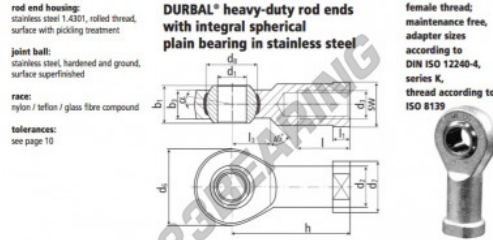

Rotulas SI

BEF12-60-502-DURBAL - BEF12-60-502-DURBAL

<https://www.123rodamiento.mx/rodamiento-cojinete/rotulas/si/bef12-60-502-durbal>

BEF12-60-502

order number		measurements [mm]									
type	right hand thread	left hand thread	d ₁	d ₂	d ₃	d ₆	d ₇	d ₈	b ₁	b ₃	
BEF 12	-60	-502	12	17,5	M 12	32	22	22,17	16	12,0	
measurements [mm]		weight		basic load rating							
type	h	l	l ₁	l ₃	SW	α ₁ [°]	α ₂ [°]	β [°]	C [N]	C ₀ [N]	
BEF 12	50	22	6,5	16	19	13,0	8,0	0,109	7600	22300	

CARACTERÍSTICAS DEL PRODUCTO

Marca	DURBAL
N° Ean13	3663952509457
Diámetro interior	12 mm
Diámetro exterior	32 mm
Espesor	16 mm
Tipo	SI
Peso	109 g
Hilo	Rosca izquierda
Lubricación	sin
Envasado	1

contacto@123rodamiento.mx