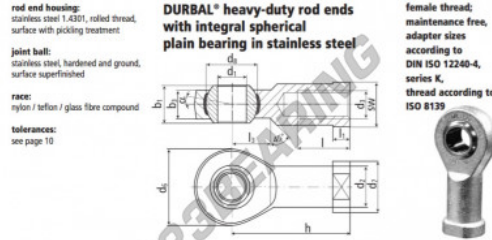

## Rotulas SI

#### BEF20-60-501

order number		measurements [mm]									
type	right hand thread	left hand thread	d <sub>1</sub>	d <sub>2</sub>	d <sub>3</sub>	d <sub>6</sub>	d <sub>7</sub>	d <sub>8</sub>	b <sub>1</sub>	b <sub>3</sub>	
BEF 20	-60	-501	20	27,5	M 20 x 1,5	50	34	34,87	25	18,0	
measurements [mm]		weight		basic load rating							
type	h	l	l <sub>1</sub>	l <sub>3</sub>	SW	α <sub>1</sub> [°]	α <sub>2</sub> [°]	β [°]	C [N]	C <sub>0</sub> [N]	
BEF 20	77	33	10,0	26	30	14,5	9,0	0,386	18960	54800	

## CARACTERÍSTICAS DEL PRODUCTO

Marca	DURBAL
N° Ean13	3663952509563
Diámetro interior	20 mm
Diámetro exterior	50 mm
Espesor	25 mm
Tipo	SI
Peso	386 g
Hilo	Rosca derecha
Lubricación	sin
Envasado	1

[contacto@123rodamiento.mx](mailto:contacto@123rodamiento.mx)