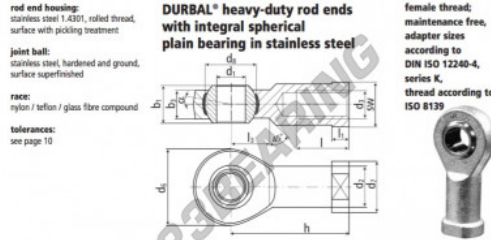

Rotulas SI

BEF22-60-501-DURBAL - BEF22-60-501-DURBAL

<https://www.123rodamiento.mx/rodamiento-cojinete/rotulas/si/bef22-60-501-durbal>

BEF22-60-501

order number		measurements [mm]									
type	right hand thread	left hand thread	d ₁	d ₂	d ₃	d ₆	d ₇	d ₈	b ₁	b ₃	
BEF 22	-60	-501	22	30,0	M 22 x 1,5	54	38	38,05	28	20,0	
measurements [mm]		weight		basic load rating							
type	h	l	l ₁	l ₃	SW	α ₁ [°]	α ₂ [°]	[kg]	C [N]	C ₀ [N]	
BEF 22	84	37	12,0	26	32	15,5	10,0	0,520	23480	63600	

CARACTERÍSTICAS DEL PRODUCTO

Marca	DURBAL
N° Ean13	3663952509594
Diámetro interior	22 mm
Diámetro exterior	54 mm
Espesor	28 mm
Tipo	SI
Peso	520 g
Hilo	Rosca derecha
Lubricación	sin
Envasado	1

contacto@123rodamiento.mx