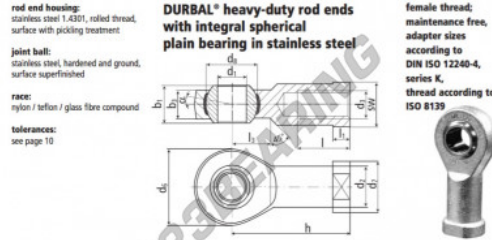

Rotulas SI

BEF30SO-61-501-DURBAL - BEF30SO-61-501-DURBAL

<https://www.123rodamiento.mx/rodamiento-cojinete/rotulas/si/bef30so-61-501-durbal>

BEF30SO-61-501

order number		measurements [mm]										
type	right hand thread	left hand thread	d₁	d₂	d₃	d₆	d₇	d₈	b₁	b₃		
BEF 30SO -61	-501		30	40,0	M 27 x 2	70	50	50,75	37	25,0		
type		measurements [mm]							weight		basic load rating	
h	l	l₁	l₃	SW	α₁ [°]	α₂ [°]	[kg]	C	C₀	stat.	dyn.	
BEF 30SO	110	51	15,0	35	41	17,0	10,5	1,084	33800	97100		

CARACTERÍSTICAS DEL PRODUCTO

Marca	DURBAL
N° Ean13	3663952509648
Diámetro interior	30 mm
Diámetro exterior	70 mm
Espesor	37 mm
Tipo	SI
Peso	1084 g
Hilo	Rosca derecha
Lubricación	sin
Envasado	1

contacto@123rodamiento.mx

+34 911 436 830

CRT4 de Lesquin 60 Rue Du Haut De Sainghin 59273 Fretin FRANCE