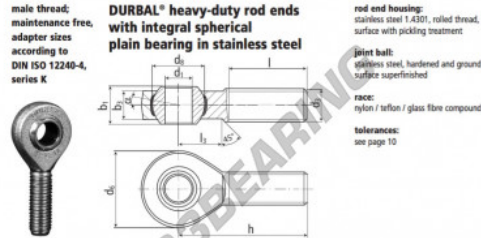

Rotulas SA

BEM25-60-501-DURBAL - BEM25-60-501-DURBAL

<https://www.123rodamiento.mx/rodamiento-cojinete/rotulas/sa/bem25-60-501-durbal>

BEM25-60-501

order number		measurements [mm]		measurements [mm]		weight		basic load rating	
type	right-hand thread / left-hand thread	d ₁	d ₂	d ₄	d ₆	b ₁	b ₂	dyn	stat.
BEM 25 -60	-501	25	M 24 x 2	60	42,80	31	22,0		
measurements [mm]		weight		basic load rating		dyn		stat.	
type	h	l	l ₃	α ₁ [°]	α ₂ [°]	[kg]	C	[N]	C ₀ [N]
BEM 25	94	57	30	15,0	10,0	0,630	27860	79100	

CARACTERÍSTICAS DEL PRODUCTO

Marca	DURBAL
N° Ean13	3663952509877
Diámetro interior	25 mm
Diámetro exterior	60 mm
Espesor	31 mm
Tipo	SA
Peso	630 g
Hilo	Rosca derecha
Lubricación	sin
Envasado	1

contacto@123rodamiento.mx