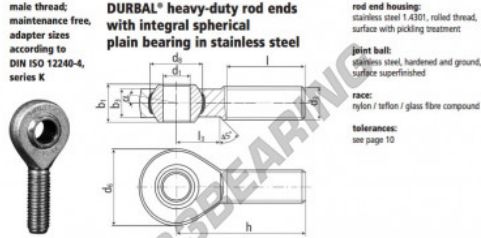

Rotulas SA

BEM30-60-501-DURBAL - BEM30-60-501-DURBAL

<https://www.123rodamiento.mx/rodamiento-cojinete/rotulas/sa/bem30-60-501-durbal>

BEM30-60-501

order number	type	right-hand thread	left-hand thread	d ₁	d ₂	d ₆	b ₁	b ₂	
BEM 30 -60 -501				30	M 30 x 2	70	50,75	37	25,0

type	h	l	l ₃	α ₁ [°]	α ₂ [°]	weight [kg]	basic load rating dyn C [N]	stat. C ₀ [N]
BEM 30	110	66	35	17,0	10,5	1,015	33800	97100

CARACTERÍSTICAS DEL PRODUCTO

Marca	DURBAL
N° Ean13	3663952509907
Diámetro interior	30 mm
Diámetro exterior	70 mm
Espesor	37 mm
Tipo	SA
Peso	1015 g
Hilo	Rosca derecha
Lubricación	sin
Envasado	1